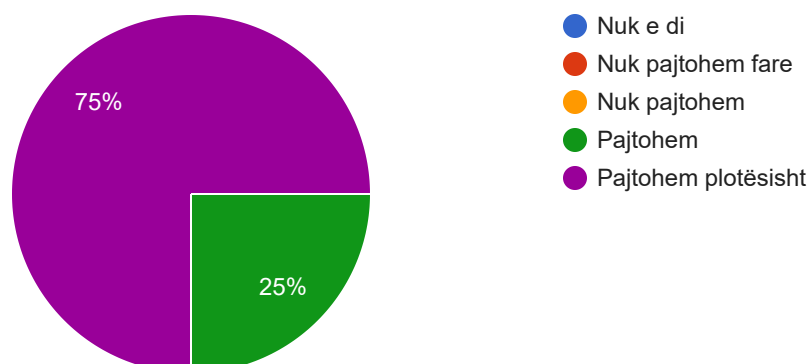

4 responses

 Copy

1. Ju lutem, jepeni vlerësimin tuaj lidhur me konstatimet e paraqitura me poshtë

Personeli administrativ është të informuar mirë për misionin e njësisë në të cilën punojnë

4 responses

1. Ju lutem, jepeni vlerësimin tuaj lidhur me konstatimet e paraqitura me poshtë

Kontributi i personelit administrativ në fakultet mundëson që ky ta luajë rolin që ka brenda universitetit

4 responses

- Nuk e di
- Nuk pajtohem fare
- Nuk pajtohem
- Pajtohem
- Pajtohem plotësisht

1. Ju lutem, jepeni vlerësimin tuaj lidhur me konstatimet e paraqitura me poshtë