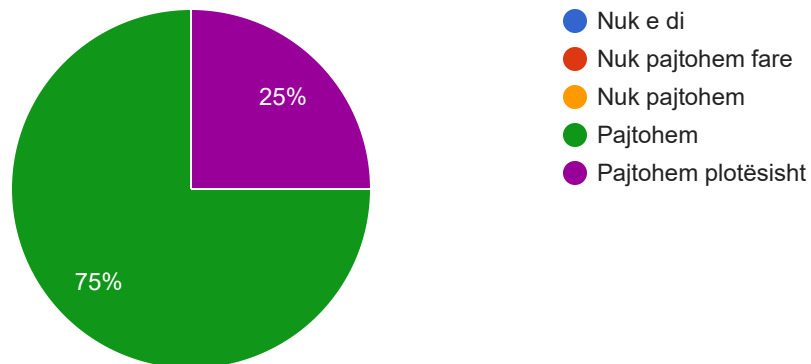

Kontributi i personelit administrativ në fakultet mundëson që ky ta luajë rolin që ka brenda universitetit

4 responses

- Nuk e di
- Nuk pajtohem fare
- Nuk pajtohem
- Pajtohem
- Pajtohem plotësisht

1. Ju lutem, jepeni vlerësimin tuaj lidhur me konstatimet e paraqitura me poshtë

Profili (përgatitja profesionale) i personelit administrativ në fakultet është i kënaqshëm

4 responses

1. Ju lutem, jepeni vlerësimin tuaj lidhur me konstatimet e paraqitura me poshtë

Njësia jonë administrative mund të krahasohet me fakultetet e ngjashme në universitetet e tjera

4 responses

1. Ju lutem, jepeni vlerësimin tuaj lidhur me konstatimet e paraqitura me poshtë

Raportet gjinore të personelit administrativ në fakultet janë të balancuara

4 responses

1. Ju lutem, jepeni vlerësimin tuaj lidhur me konstatimet e paraqitura me poshtë