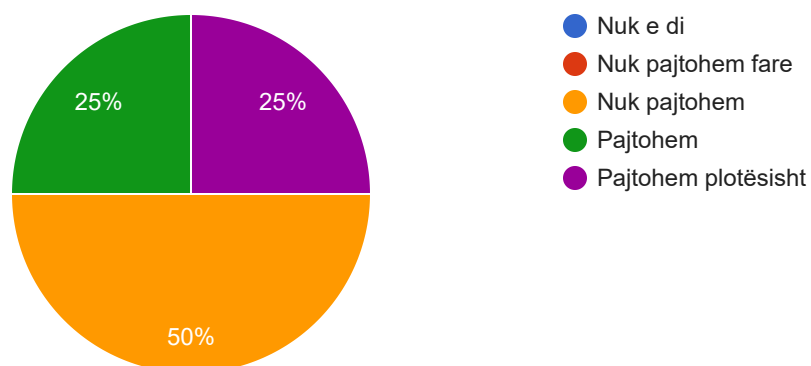

1. Ju lutem, jepeni vlerësimin tuaj lidhur me konstatimet e paraqitura me poshtë

Personeli administrativ i fakultetit është i informuar për buxhetin që ka në dispozicion.

4 responses