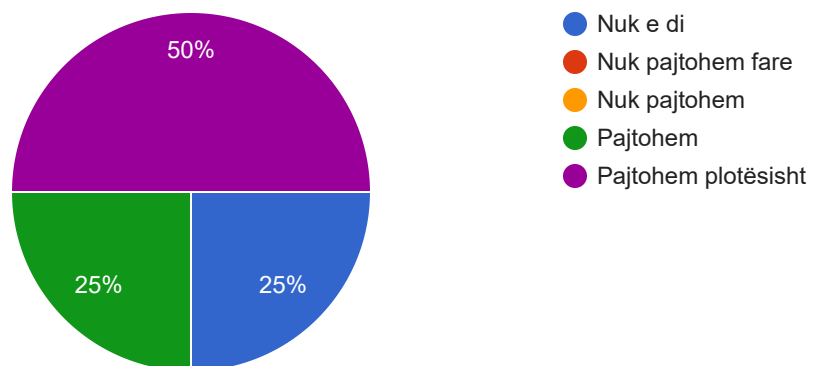

1. Ju lutem, jepeni vlerësimin tuaj lidhur me konstatimet e paraqitura me poshtë

Raportet në mes të personelit të njësive administrative janë të kënaqshme

4 responses