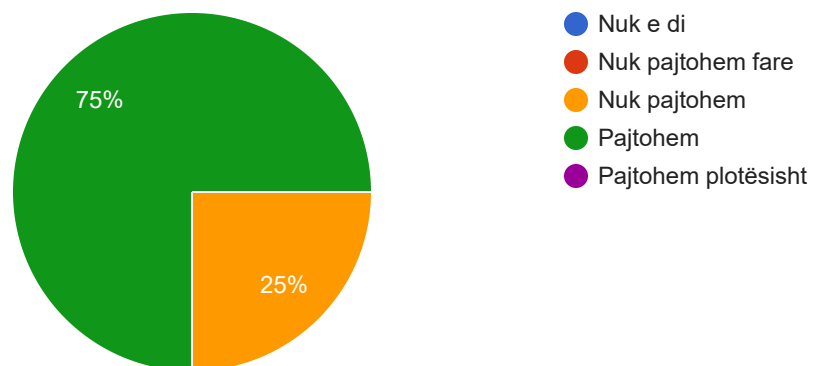

1. Ju lutem, jepeni vlerësimin tuaj lidhur me konstatimet e paraqitura me poshtë

Pagat e personelit administrativ janë motivuese për rezultate në punë

4 responses