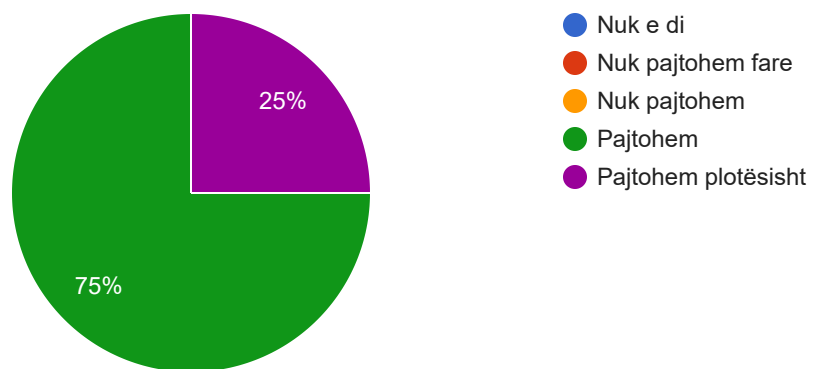

3. Ju lutem, jepeni vlerësimin tuaj lidhur me konstatimet e paraqitura me poshtë

Njësitë administrative/mbështetëse janë të pajisura me mjete të domosdoshme për punë

4 responses