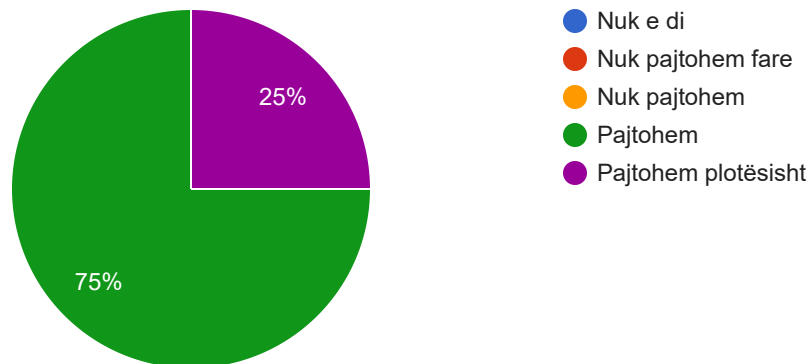

1. Ju lutem, jepeni vlerësimin tuaj lidhur me konstatimet e paraqitura me poshtë

Struktura e tanishme menaxhuese e fakultetit është treguar e suksesshme

4 responses