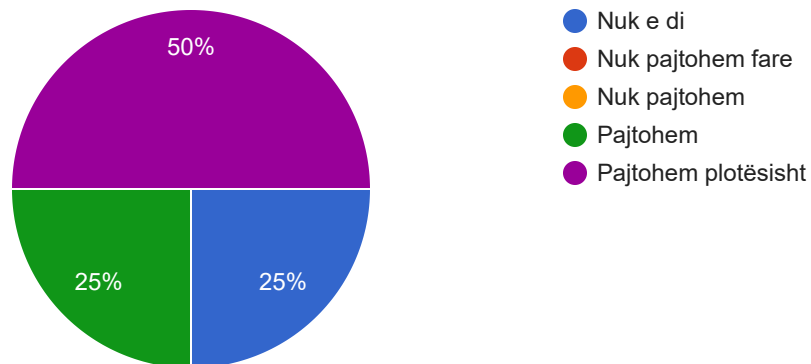

3. Ju lutem, jepeni vlerësimin tuaj lidhur me konstatimet e paraqitura me poshtë

Dekanët e fakulteteve kanë raporte të mira bashkëpunimi me personelin administrativ

4 responses