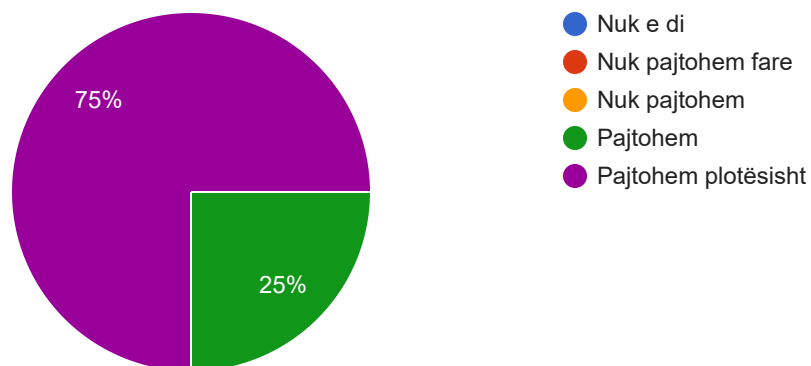

3. Ju lutem, jepeni vlerësimin tuaj lidhur me konstatimet e paraqitura me poshtë

Sekretari i fakultetit e informon me kohë njësinë administrative për vendimet e menaxhmentit dhe të strukturave udhëheqëse në FSI

4 responses