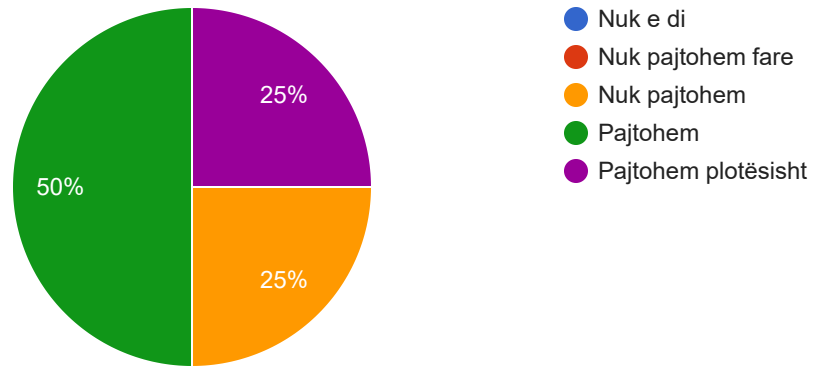

1. Ju lutem, jepeni vlerësimin tuaj lidhur me konstatimet e paraqitura me poshtë

Ngarkesa me punë e personelit administrativ në fakultet është e barabartë

4 responses