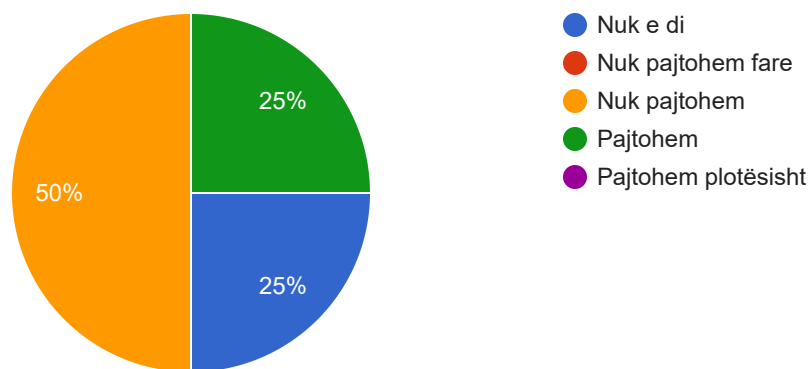

4 responses

1. Ju lutem, jepeni vlerësimin tuaj lidhur me konstatimet e paraqitura me poshtë

Raportet gjinore të personelit administrativ në fakultet janë të balancuara

4 responses

1. Ju lutem, jepeni vlerësimin tuaj lidhur me konstatimet e paraqitura me poshtë

Personeli i punësuar në fakulteti është në moshë të shtyer

4 responses

1. Ju lutem, jepeni vlerësimin tuaj lidhur me konstatimet e paraqitura me poshtë

Struktura e tanishme menaxhuese e fakultetit është treguar e suksesshme