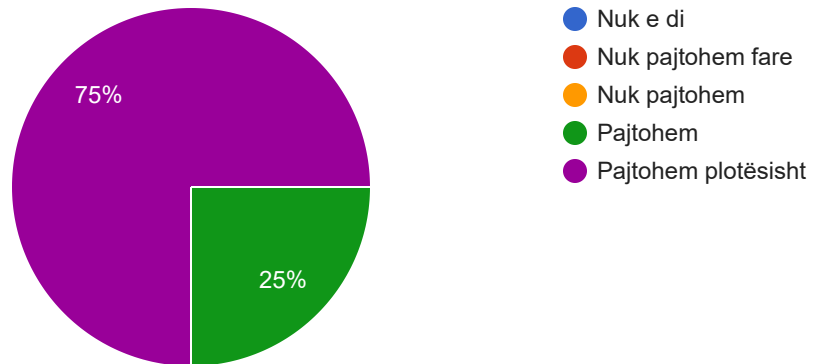

3. Ju lutem, jepeni vlerësimin tuaj lidhur me konstatimet e paraqitura me poshtë

Personeli mbështetës kujdeset për mirëmbajtjen e pajisjeve audio-vizuale në fakultete

4 responses