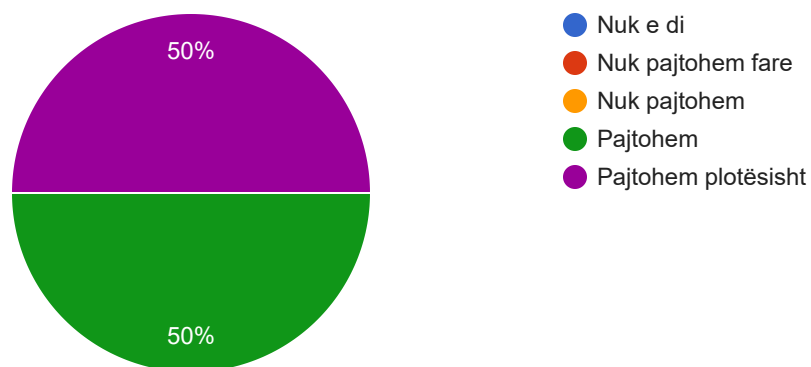

Kontributi i personelit administrativ në fakultet mundëson që ky ta luajë rolin që ka brenda universitetit

4 responses

- Nuk e di
- Nuk pajtohem fare
- Nuk pajtohem
- Pajtohem
- Pajtohem plotësisht

1. Ju lutem, jepeni vlerësimin tuaj lidhur me konstatimet e paraqitura me poshtë

Profili (përgatitja profesionale) i personelit administrativ në fakultet është i kënaqshëm

4 responses

1. Ju lutem, jepeni vlerësimin tuaj lidhur me konstatimet e paraqitura me poshtë

Njësia jonë administrative mund të krahasohet me fakultetet e ngjashme në universitetet e tjera

4 responses

1. Ju lutem, jepeni vlerësimin tuaj lidhur me konstatimet e paraqitura me poshtë

Raportet gjinore të personelit administrativ në fakultet janë të balancuara

4 responses

1. Ju lutem, jepeni vlerësimin tuaj lidhur me konstatimet e paraqitura me poshtë