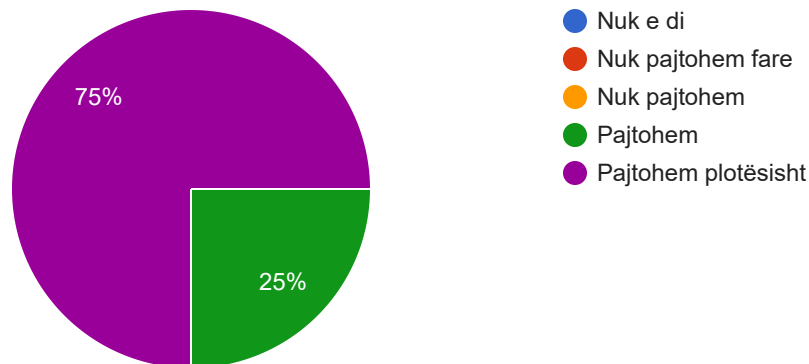

Pyetësor për personelin administrativ Fakultetit

4 responses

[Publish analytics](#)

Copy

1. Ju lutem, jepeni vlerësimin tuaj lidhur me konstatimet e paraqitura me poshtë

Personeli administrativ është informuar për misionin e deklaruar të universitetit

4 responses